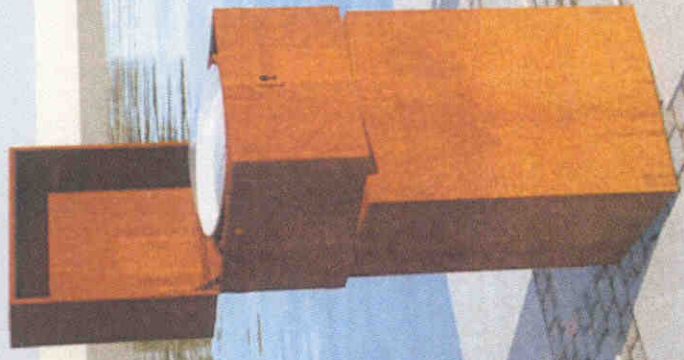

ASTROLABIUM

ASTROLABIUM

BECZKI NA ŚLEDZIE

WIDOK

“BECZKI NA ŚLEDZIE”

“BECZKI NA ŚLEDZIE”

CHRONOMETR

CHRONOMETR

GLOBUS INTERAKTYWNY

WIDOK OD STRONY WODY

WIDOK OD FRONTU

WIDOK OD STRONY MIASTA

GLOBUS INTERAKTYWNY

GLOBUS INTERAKTYWNY

FRAGMENT KADŁUBA

WIDOK OD STRONY WODY

PRZEKRÓJ A-A

STOCZNIA
1943 2003
SZCZECIŃSKA

FRAGMENT KADŁUBU

FRAGMENT KADŁUBU

“ŁÓDŹ WYSZAKA”

450

“ŁÓDŹ WYSZAKA”

PANEL LINII (OSI) CZASU