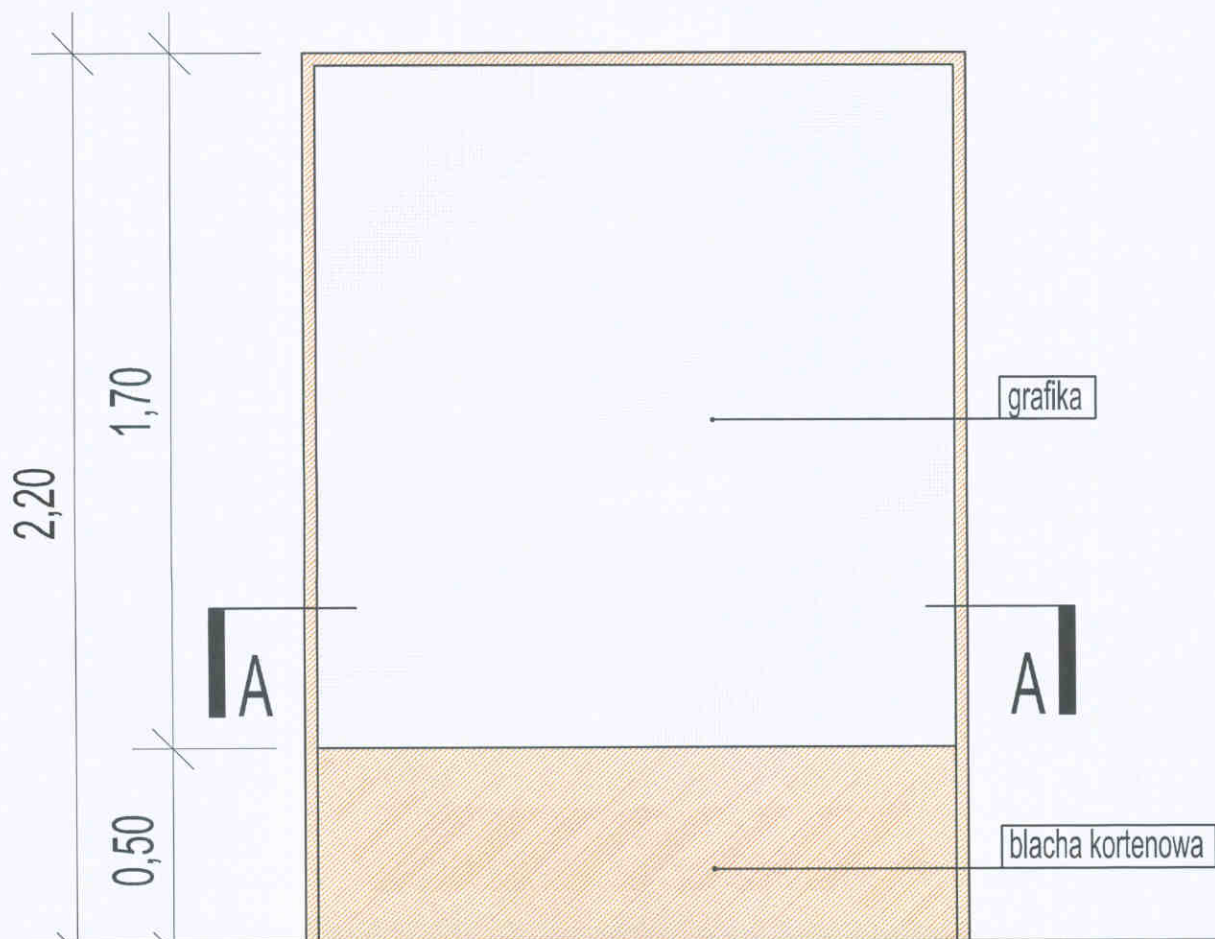

WIDOK

PANELE LINII (OSI) CZASU

PANEL HISTORYCZNY

WIDOK

PRZEKRÓJ A-A

PANELE HISTORYCZNE

BIŁOCIECHA ZA PANOWANIA
SZWEDZKIEGO 1654-1704
Kolekcja w ramach projektu

22.11.2014