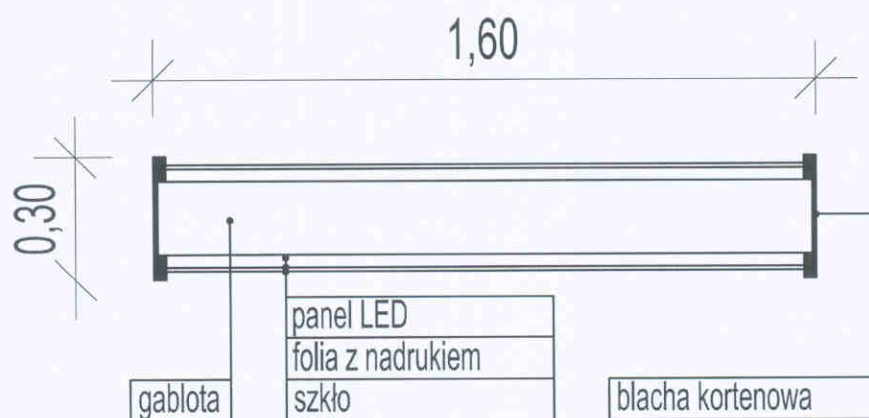

WIDOK

PANELE LINII (OSI) CZASU

PANEL HISTORYCZNY

WIDOK

PRZEKRÓJ A-A

PANELE HISTORYCZNE

BIŁOCIECHA ZA PANOWANIA
SZWEDZKIEGO 1654-1704
Kolekcja w ramach projektu

22.11.2014