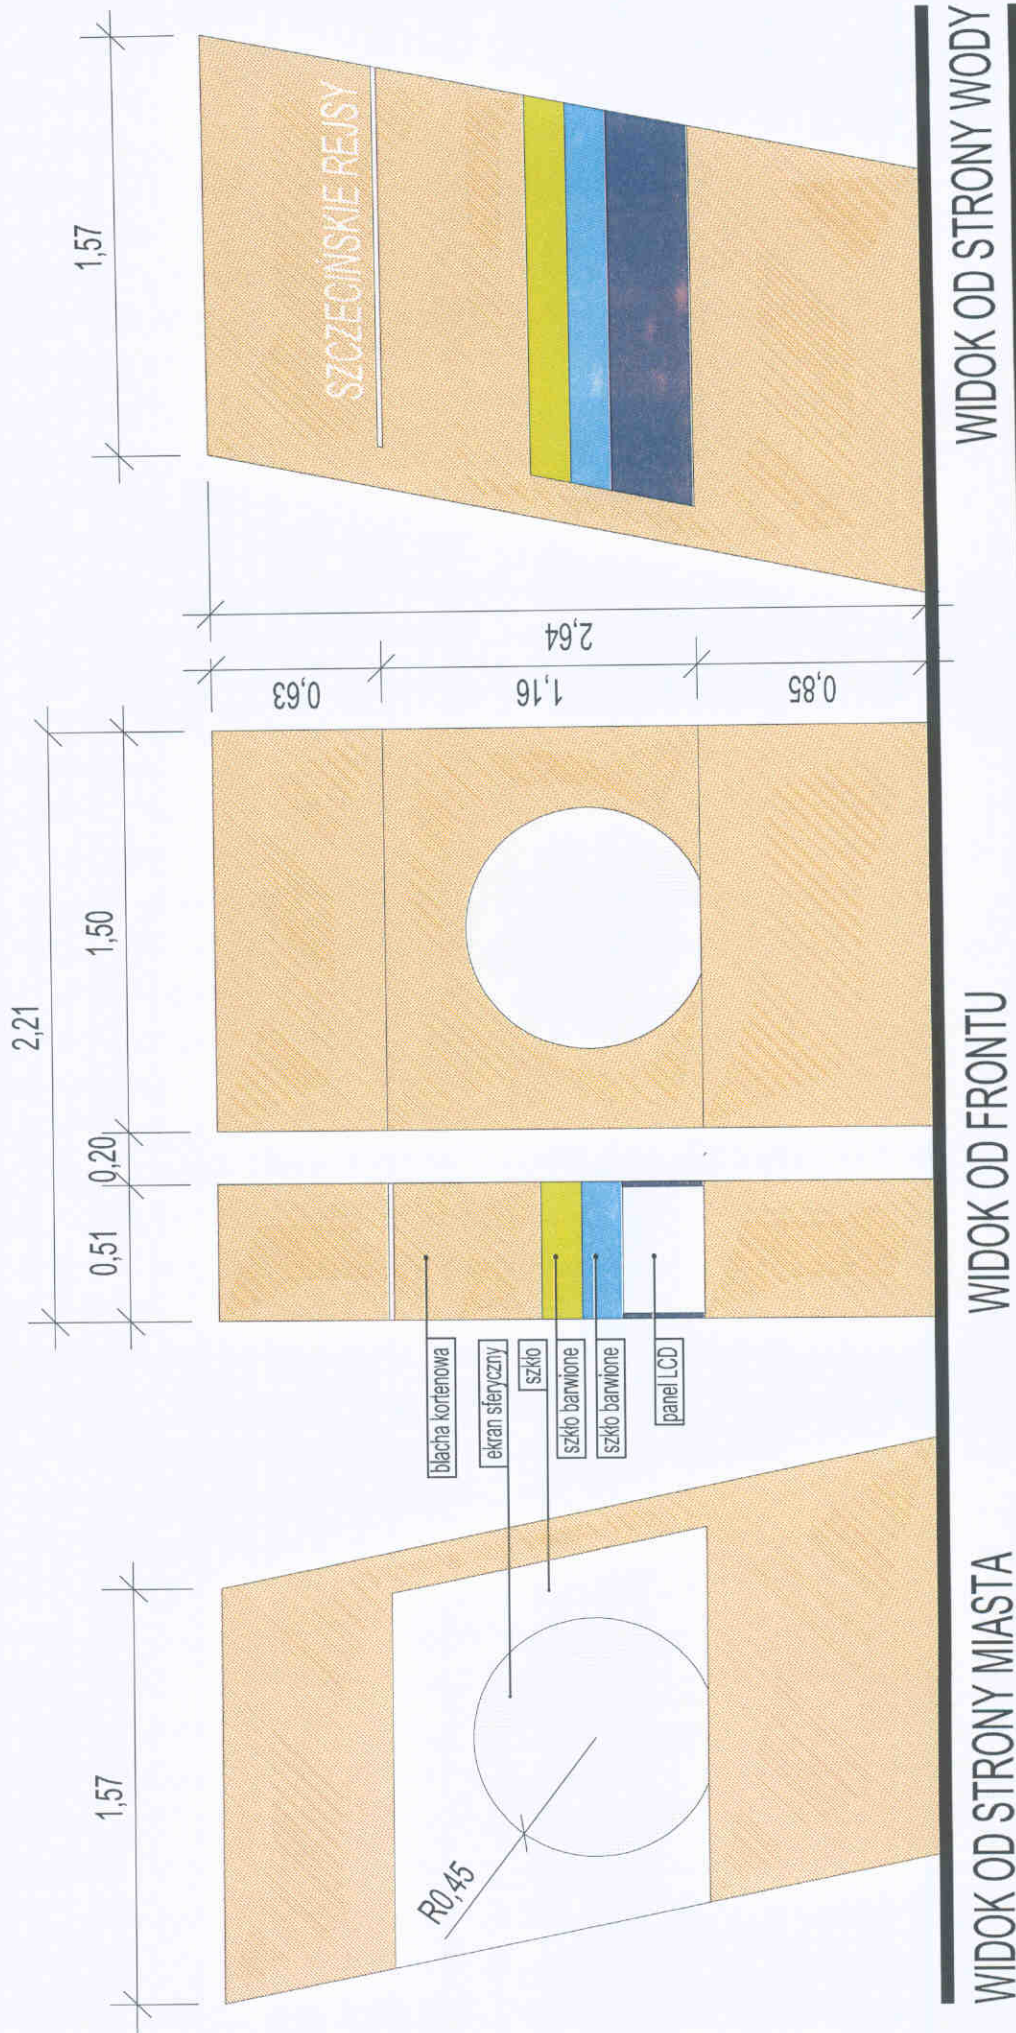

ASTROLABIUM

ASTROLABIUM

BECZKI NA ŚLEDZIE

WIDOK

“BECZKI NA ŚLEDZIE”

“BECZKI NA ŚLEDZIE”

CHRONOMETR

CHRONOMETR

GLOBUS INTERAKTYWNY

WIDOK OD STRONY WODY

WIDOK OD FRONTU

WIDOK OD STRONY MIASTA

GLOBUS INTERAKTYWNY

GLOBUS INTERAKTYWNY

FRAGMENT KADŁUBA

WIDOK OD STRONY WODY

PRZEKRÓJ A-A

STOCZNIA
1943 2003
SZCZECIŃSKA

FRAGMENT KADŁUBU

FRAGMENT KADŁUBU

“ŁÓDŹ WYSZAKA”

450

“ŁÓDŹ WYSZAKA”

PANEL LINII (OSI) CZASU

WIDOK

PANELE LINII (OSI) CZASU

PANEL HISTORYCZNY

WIDOK

PRZEKRÓJ A-A

PANELE HISTORYCZNE

BIŁOCIECHA ZA PANOWANIA
SZWEDZKIEGO 1654-1704
Kolekcja w ramach projektu

22.11.2014