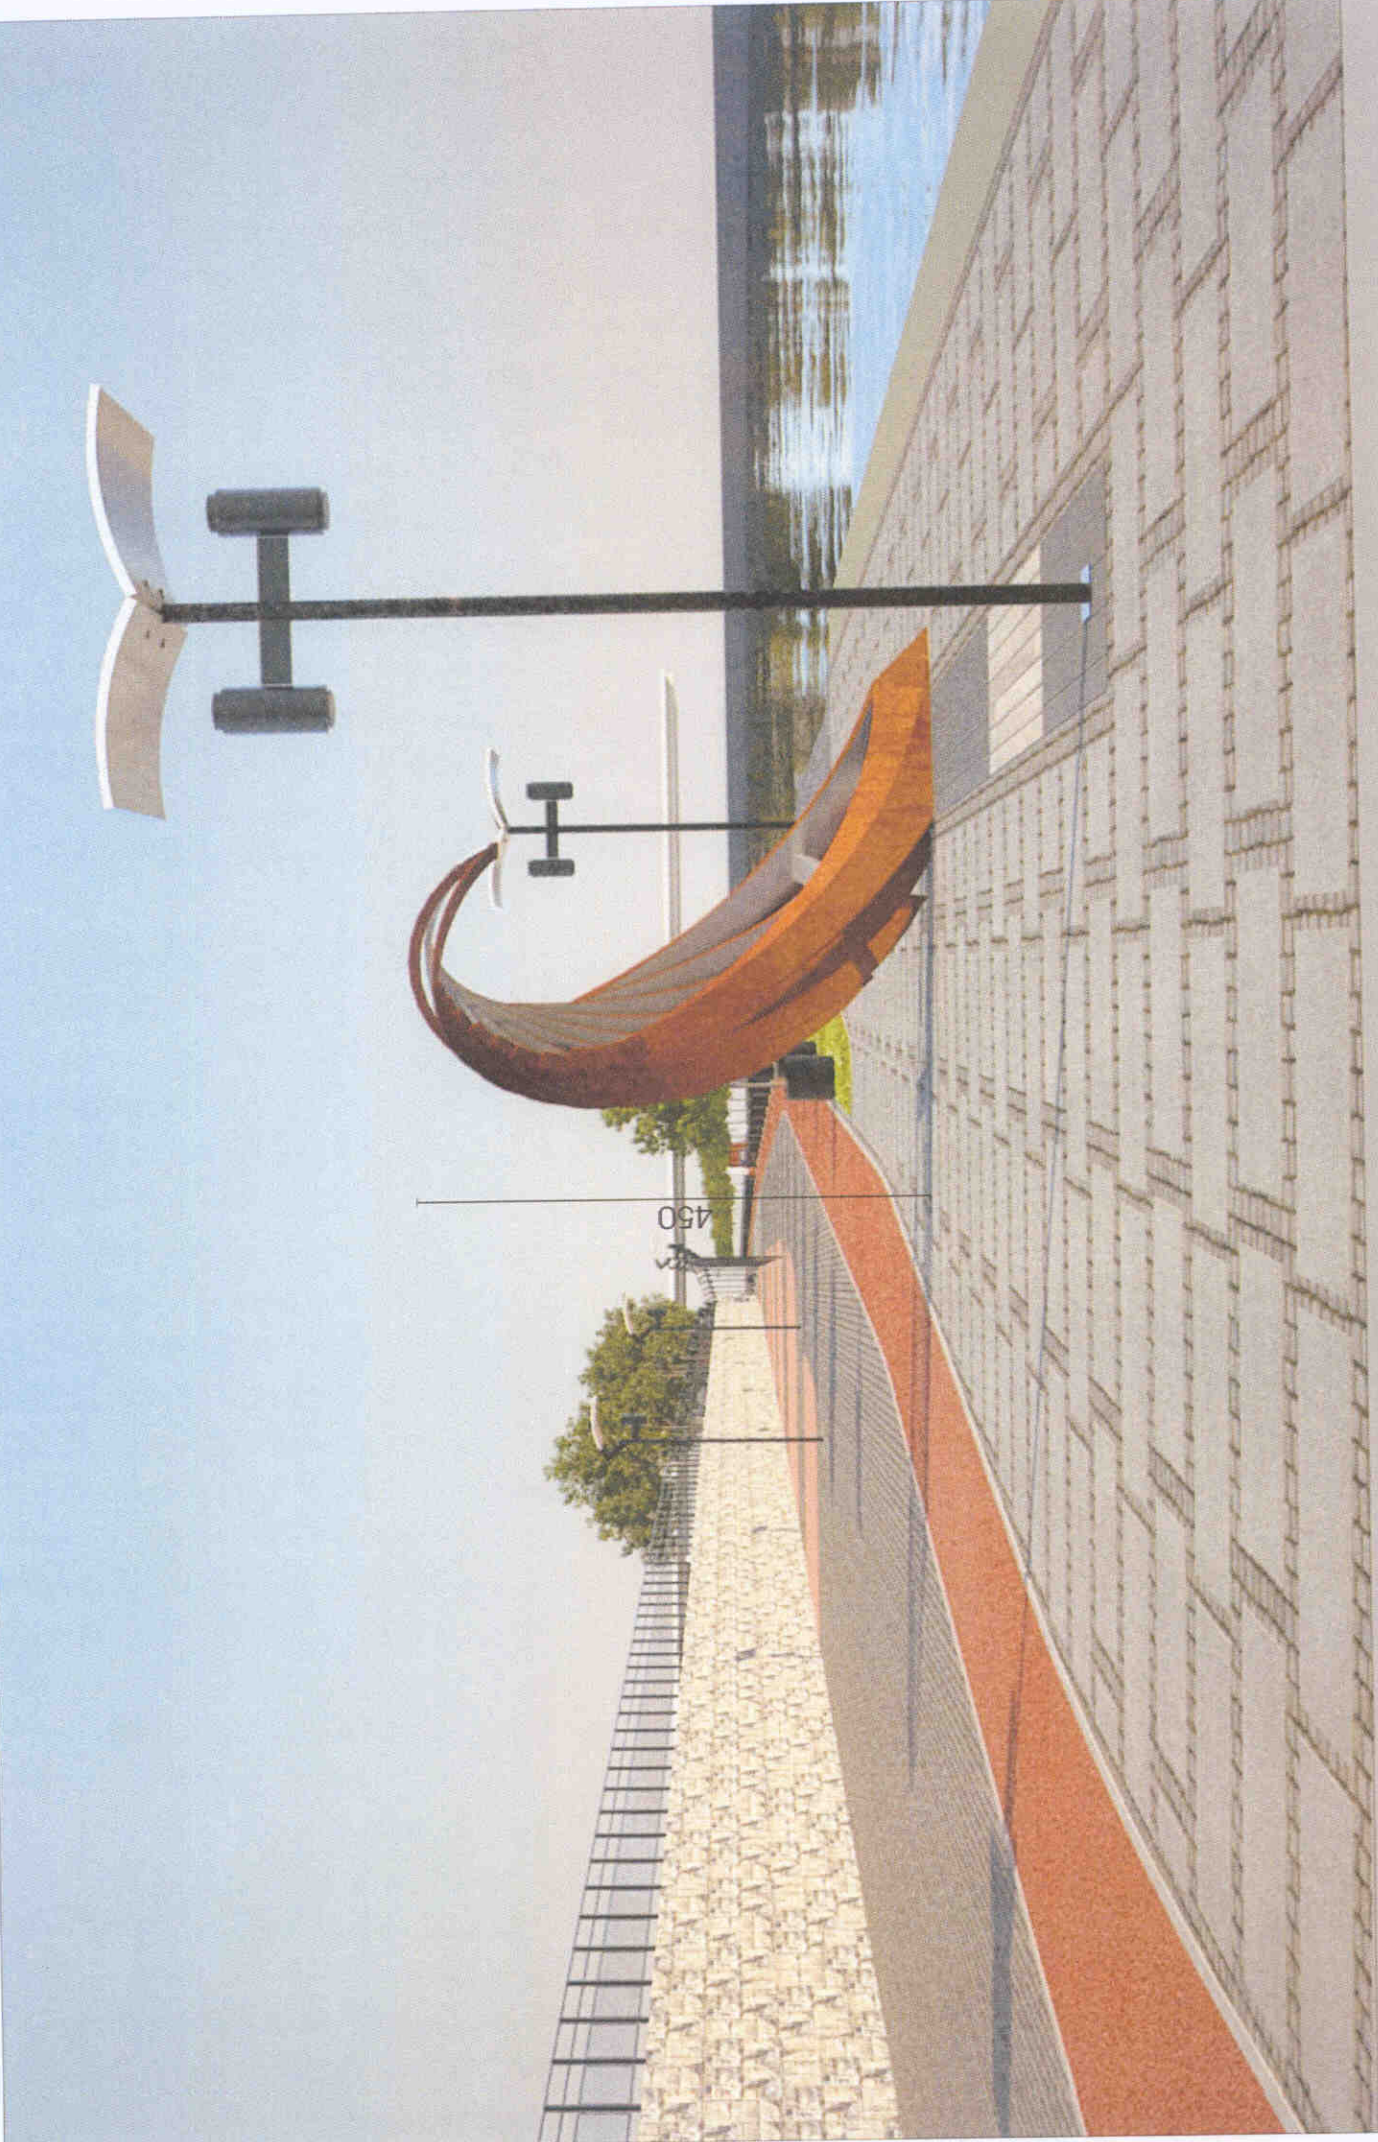

ASTROLABIUM

ASTROLABIUM

BECZKI NA ŚLEDZIE

WIDOK

“BECZKI NA ŚLEDZIE”

“BECZKI NA ŚLEDZIE”

CHRONOMETR

CHRONOMETR

GLOBUS INTERAKTYWNY

WIDOK OD STRONY WODY

WIDOK OD FRONTU

WIDOK OD STRONY MIASTA

GLOBUS INTERAKTYWNY

GLOBUS INTERAKTYWNY

FRAGMENT KADŁUBA

WIDOK OD STRONY WODY

PRZEKRÓJ A-A

STOCZNIA
1943 2003
SZCZECIŃSKA

FRAGMENT KADŁUBU

FRAGMENT KADŁUBU

“ŁÓDŹ WYSZAKA”

450

“ŁÓDŹ WYSZAKA”

PANEL LINII (OSI) CZASU

WIDOK

PANELE LINII (OSI) CZASU

PANEL HISTORYCZNY

WIDOK

PRZEKRÓJ A-A

PANELE HISTORYCZNE

BIŁOCIECHA ZA PANOWANIA
SZWEDZKIEGO 1654-1704
Kolekcja w ramach projektu

22.11.2014